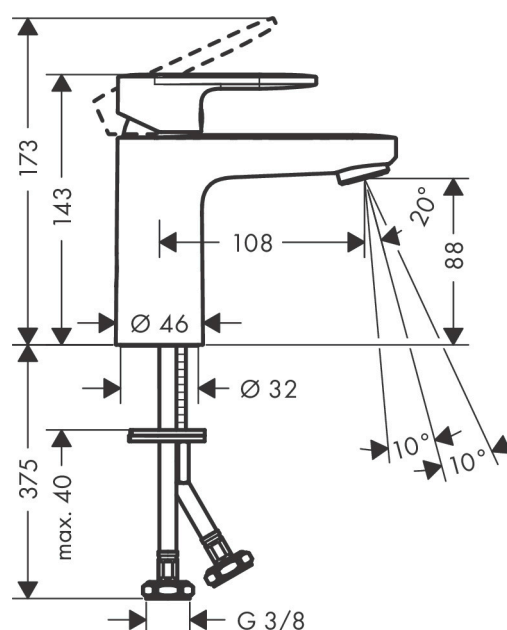

Merke	hansgrohe
Betegnelse	Vernis Blend
Artikkelnummer	71580000
Overflate	krom
Plassering	1

Produktfoto

Tegning

Teknologi

Egenskaper

- består av: 1-greps servantarmatur, bunnventil
- ComfortZone 100
- overheng 108 mm
- normal stråle
- justerbar stråleformer
- gjennomstrømningsmengde ved 3 bar: 5 l/min
- keramisk innmat
- passer til gass gjennomstrømningsvarmer

Gjennomstrømningsdiagram

1 Med gjennomstrømnings begrenser Uten gjennomstrømnings begrenser