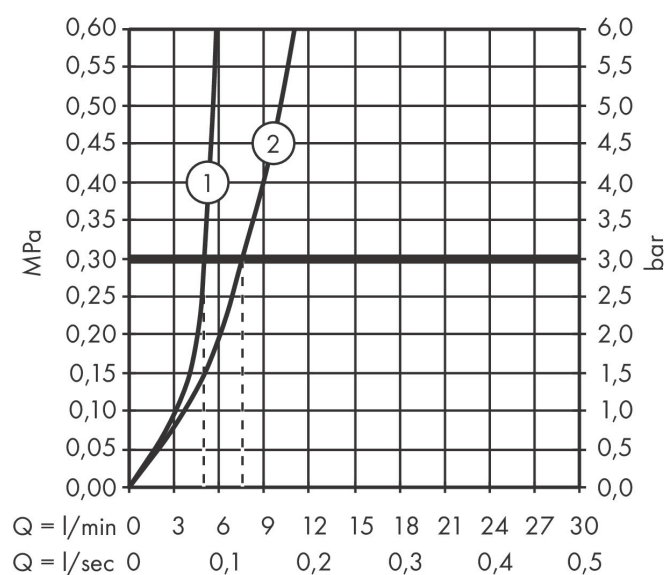

Merke	hansgrohe
Betegnelse	Vernis Blend
Artikkelnummer	71580000
Overflate	krom
Plassering	1

Produktfoto

Tegning

Teknologi

Egenskaper

- består av: 1-greps servantarmatur, bunnventil
- ComfortZone 100
- overheng 108 mm
- normal stråle
- justerbar stråleformer
- gjennomstrømningsmengde ved 3 bar: 5 l/min
- keramisk innmat
- passer til gass gjennomstrømningsvarmer

Gjennomstrømningsdiagram

1 Med gjennomstrømnings begrenser Uten gjennomstrømnings begrenser